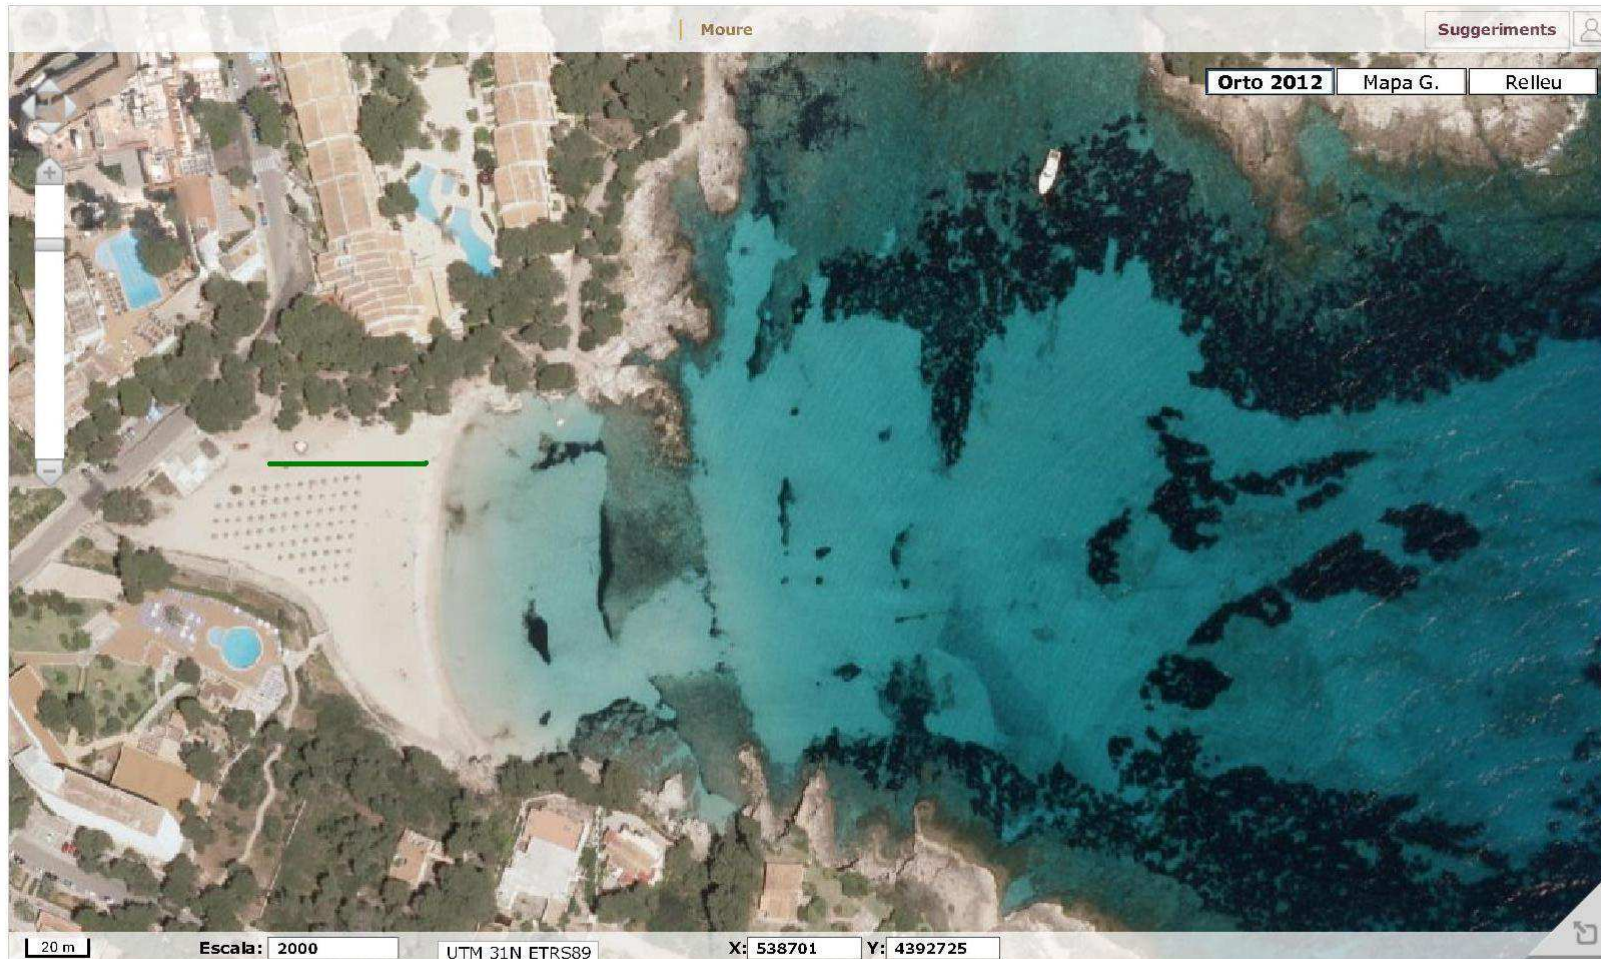

sitibsa
Serveis d'Informació Territorial
de les Illes Balears

La cartografia normativa publicada té caràcter informatiu. No supleix la necessitat de consultar l'aprovada i publicada per l'organisme competent.

Conselleria d'Agricultura,
Medi Ambient i Territori

Govern
de les Illes Balears

- Passarel·la fixa
- Passarel·la enrotllable