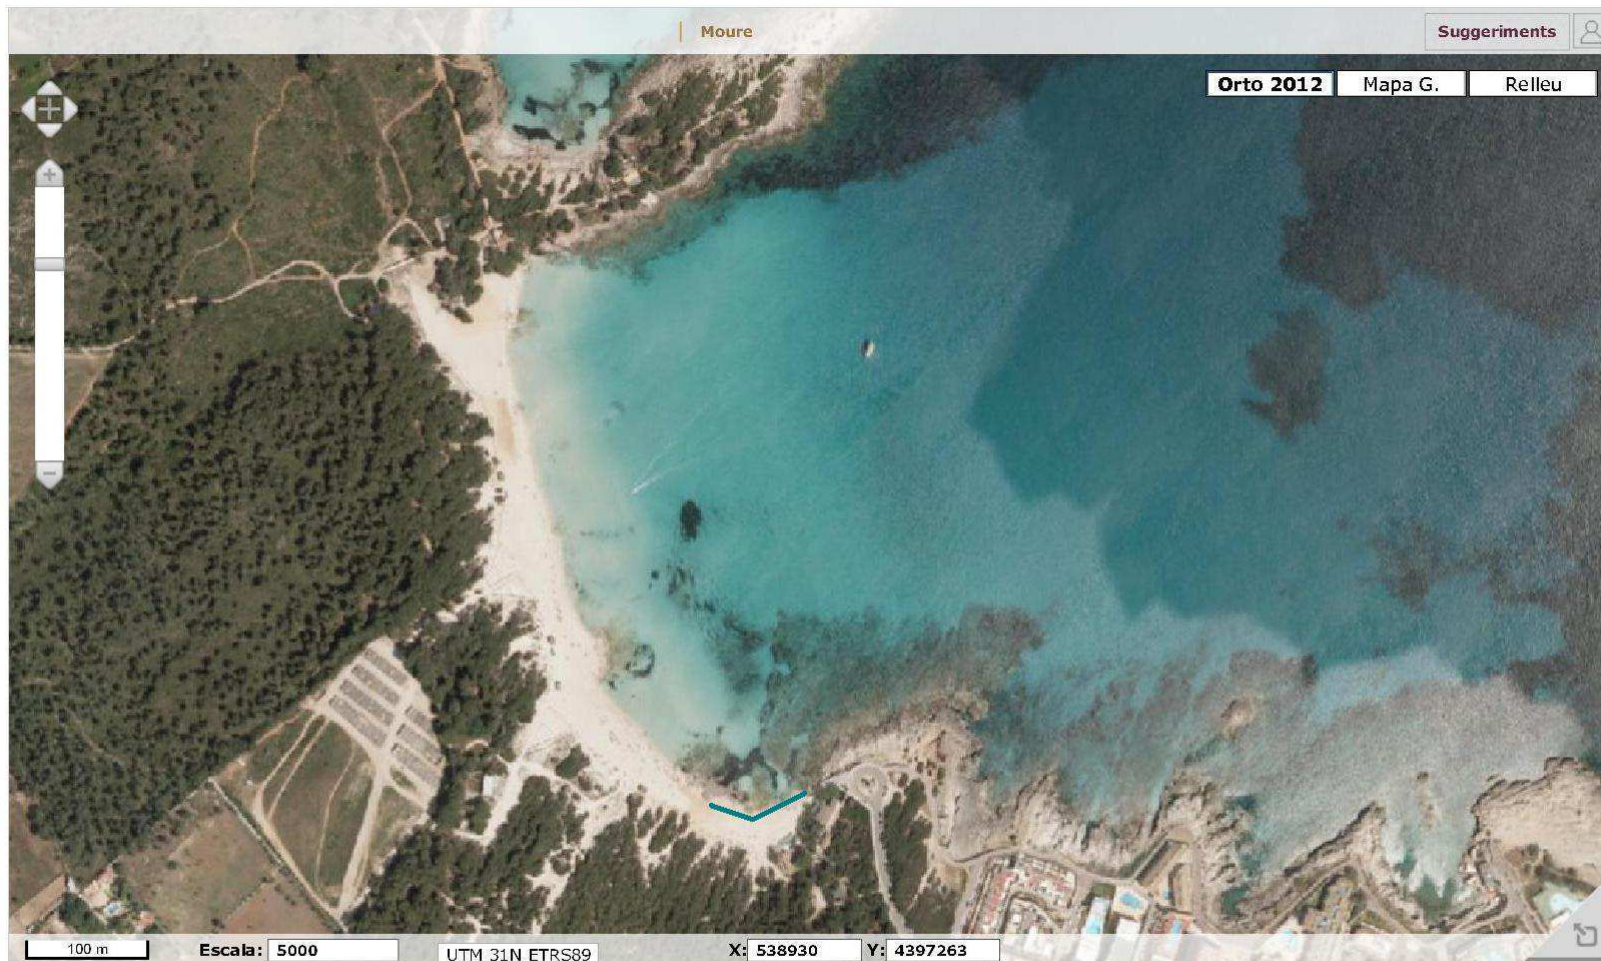

sitibsa

Serveis d'Informació Territorial
de les Illes Balears

La cartografia normativa publicada té caràcter informatiu. No supleix la necessitat de consultar l'aprovada i publicada per l'organisme competent.

Conselleria d'Agricultura,
Medi Ambient i Territori

Govern
de les Illes Balears

- Passarel·la fixa
- Passarel·la enrotllable