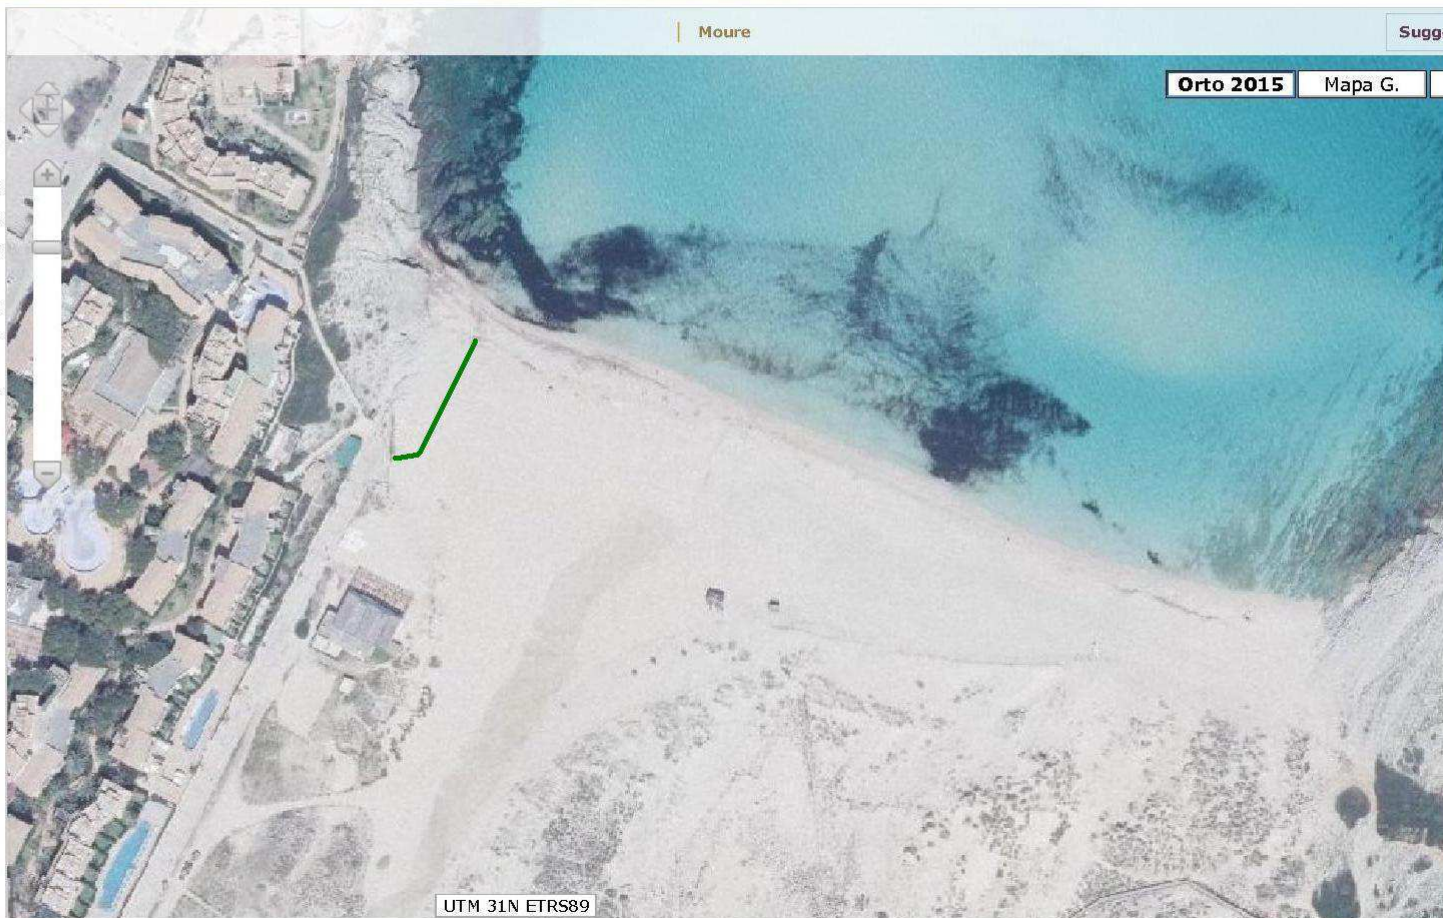

- Passarel·la fixa
- Passarel·la enrotllable