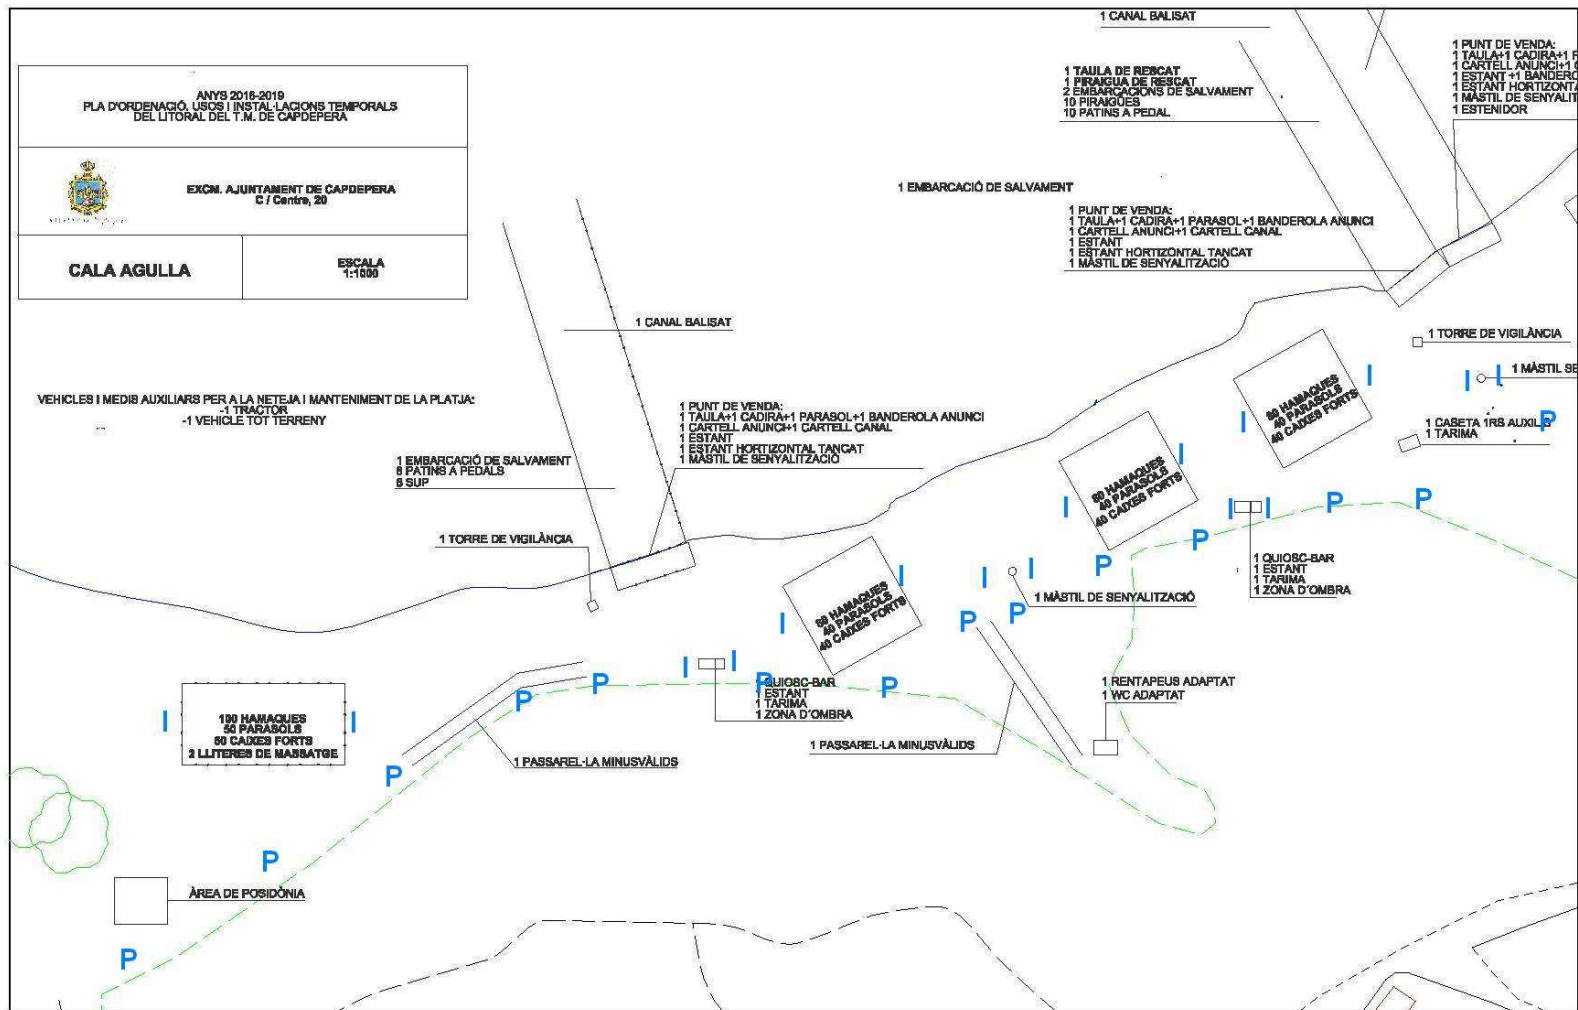

Conselleria d'Agricultura,
Medi Ambient i Territori

 Govern
de les Illes Balears

NETEJA PERIMETRAL

—— Neteja perimetral: Inclou terrasses de l'accés (1,2)

———— Neteja perimetral: Passarel·la i bocana del Torrent

—— Neteja perimetral: tenassa i DPMT enfront la urbanització

ANNEX: PAPERERES I ILLES ECOLÒGIQUES

P=PAPERERES REBUIG
I=ILLES ECOLÒGIQUES (REB, ENV)

P=PAPERERA REBUIG
I=ILLA ECOLÒGICA (REB,ENV)

P=PAPERERA REBUIG
I=ILLA ECOLÒGICA (ENV, REB)