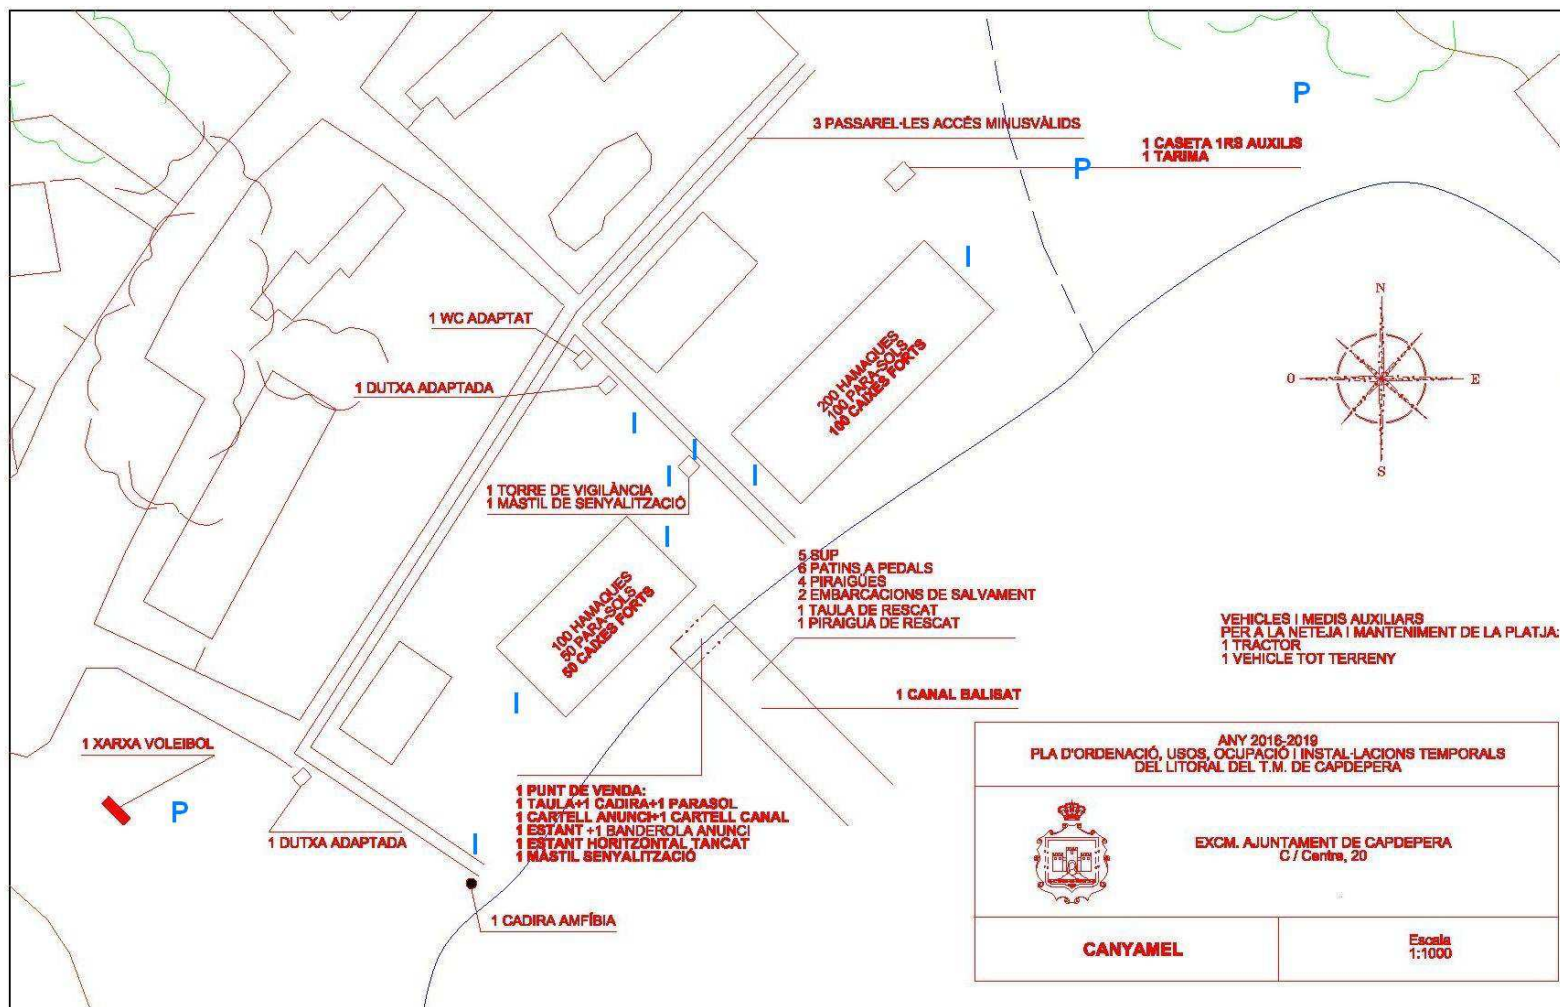

Conselleria d'Agricultura,
Medi Ambient i Territori

 Govern
de les Illes Balears

NETEJA PERIMETRAL

—— Neteja perimetral: Inclou terrasses de l'accés (1,2)

———— Neteja perimetral: Passarel·la i bocana del Torrent

—— Neteja perimetral: tenassa i DPMT enfront la urbanització

ANNEX: PAPERERES I ILLES ECOLÒGIQUES

P=PAPERERES REBUIG
I=ILLES ECOLÒGIQUES (REB, ENV)

P=PAPERERA REBUIG
I=ILLA ECOLÒGICA (REB,ENV)

P=PAPERERA REBUIG
I=ILLA ECOLÒGICA (ENV, REB)

P=PAPERERA REBUIG
I=ILLA ECOLÒGICA (REB, ENV)

P=PAPERERA REBUIG
I=ILLA ECOLÒGICA (REB, ENV)

P=PAPERERA REBUIG
 I=ILLA ECOLÒGICA (ENV,REB)

ANY 2018-2019 PLA D'ORDENACIÓ, USOS, OCUPACIÓ I INSTAL·LACIONS TEMPORALS DEL LITORAL DEL T.M. DE CAPDEPERA	
	EXCM. AJUNTAMENT DE CAPDEPERA C / Centre, 20
CANYAMEL	Escala 1:1000