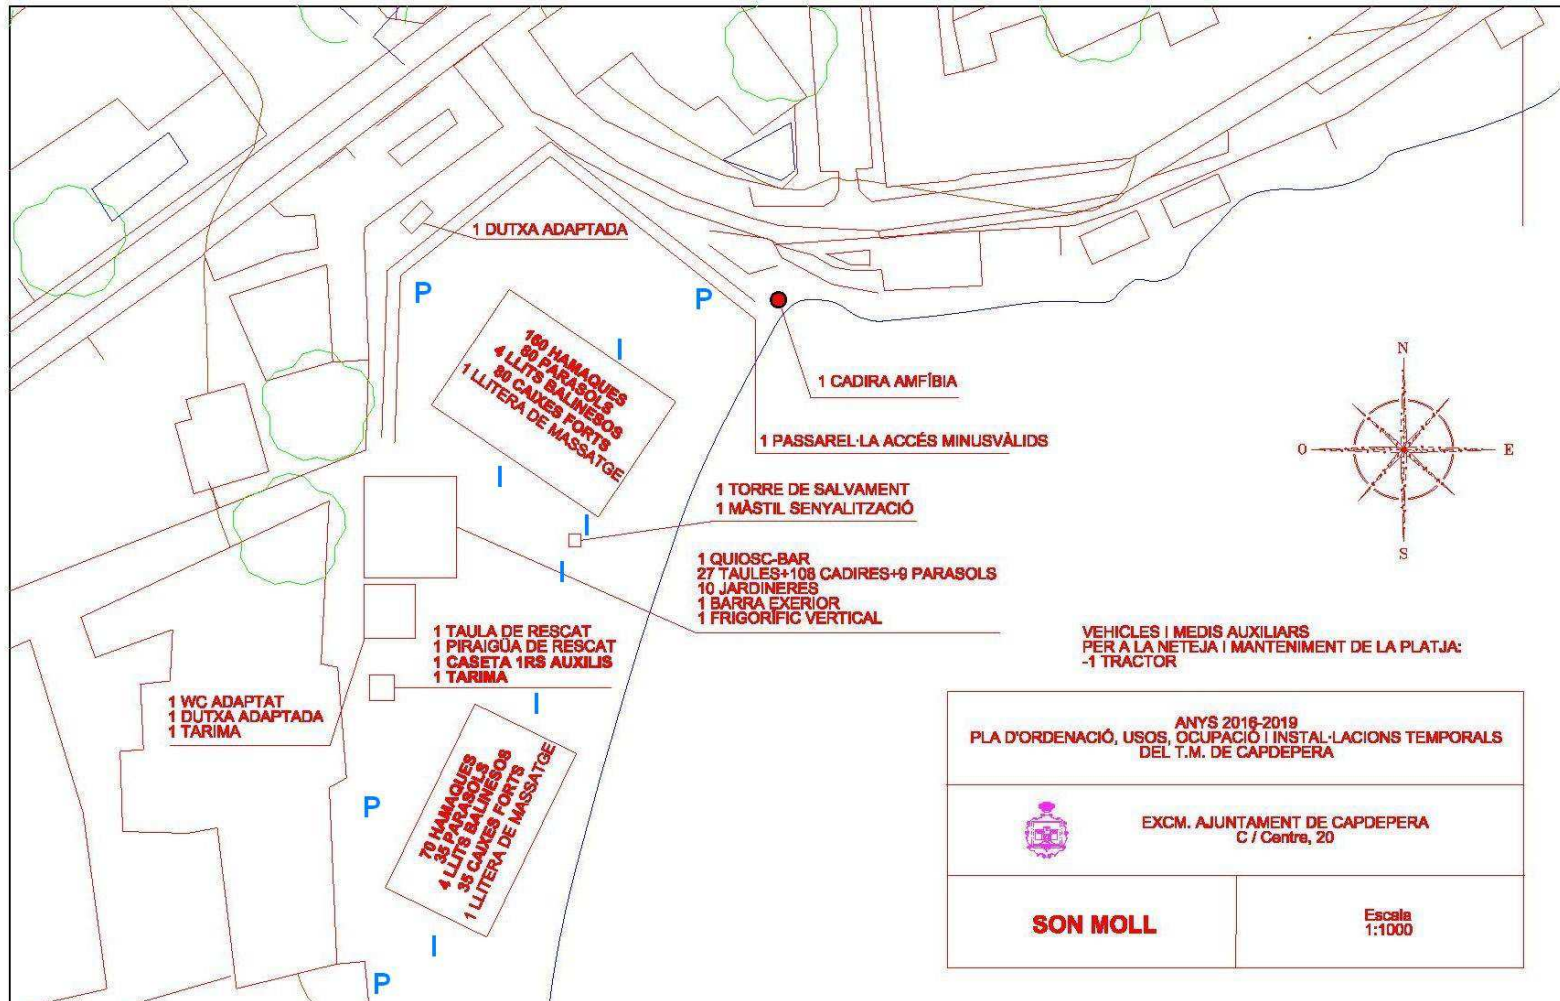

Conselleria d'Agricultura,
Medi Ambient i Territori

 Govern
de les Illes Balears

NETEJA PERIMETRAL

—— Neteja perimetral: Inclou terrasses de l'accés (1,2)

———— Neteja perimetral: Passarel·la i bocana del Torrent

—— Neteja perimetral: tenassa i DPMT enfront la urbanització

ANNEX: PAPERERES I ILLES ECOLÒGIQUES

P=PAPERERES REBUIG
I=ILLES ECOLÒGIQUES (REB, ENV)

P=PAPERERA REBUIG
I=ILLA ECOLÒGICA (REB,ENV)

P=PAPERERA REBUIG
I=ILLA ECOLÒGICA (ENV, REB)

P=PAPERERA REBUIG
I=ILLA ECOLÒGICA (REB, ENV)

P=PAPERERA REBUIG
I=ILLA ECOLÒGICA (REB, ENV)

P=PAPERERA REBUIG
 I=ILLA ECOLÒGICA (ENV,REB)

ANY 2018-2019 PLA D'ORDENACIÓ, USOS, OCUPACIÓ I INSTAL·LACIONS TEMPORALS DEL LITORAL DEL T.M. DE CAPDEPERA	
	EXCM. AJUNTAMENT DE CAPDEPERA C / Centre, 20
CANYAMEL	Escala 1:1000