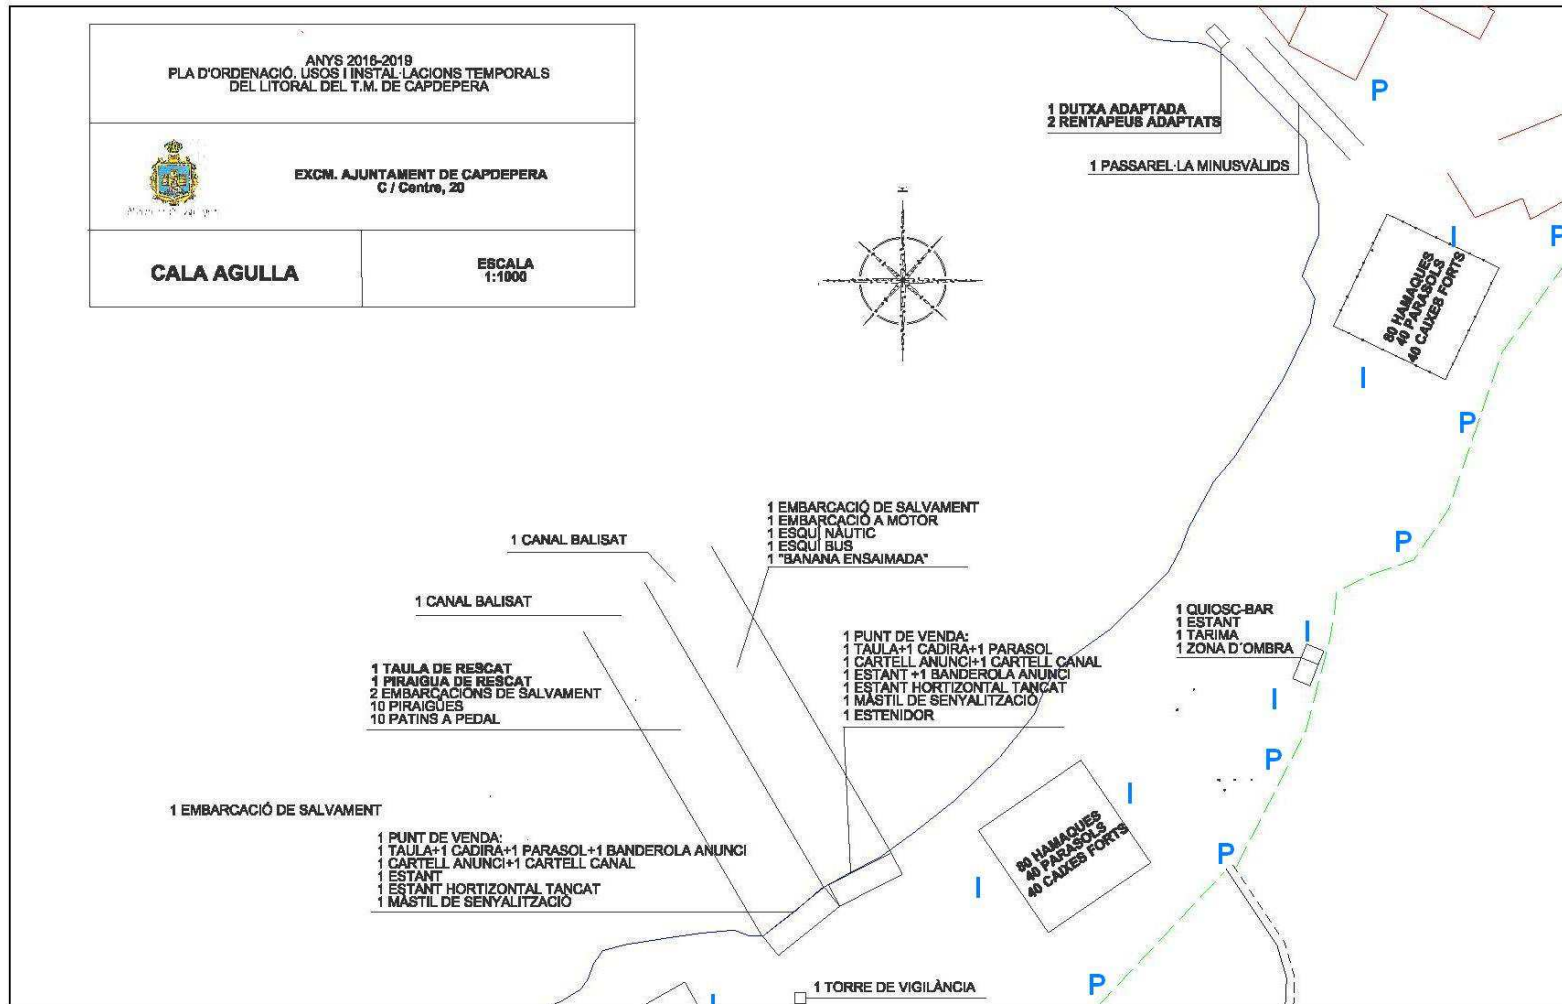

Conselleria d'Agricultura,
Medi Ambient i Territori

 Govern
de les Illes Balears

NETEJA PERIMETRAL

—— Neteja perimetral: Inclou terrasses de l'accés (1,2)

———— Neteja perimetral: Passarel·la i bocana del Torrent

—— Neteja perimetral: tenassa i DPMT enfront la urbanització

ANNEX: PAPERERES I ILLES ECOLÒGIQUES

P=PAPERERES REBUIG
I=ILLES ECOLÒGIQUES (REB, ENV)

P=PAPERERA REBUIG
I=ILLA ECOLÒGICA (REB,ENV)

P=PAPERERA REBUIG
I=ILLA ECOLÒGICA (ENV, REB)