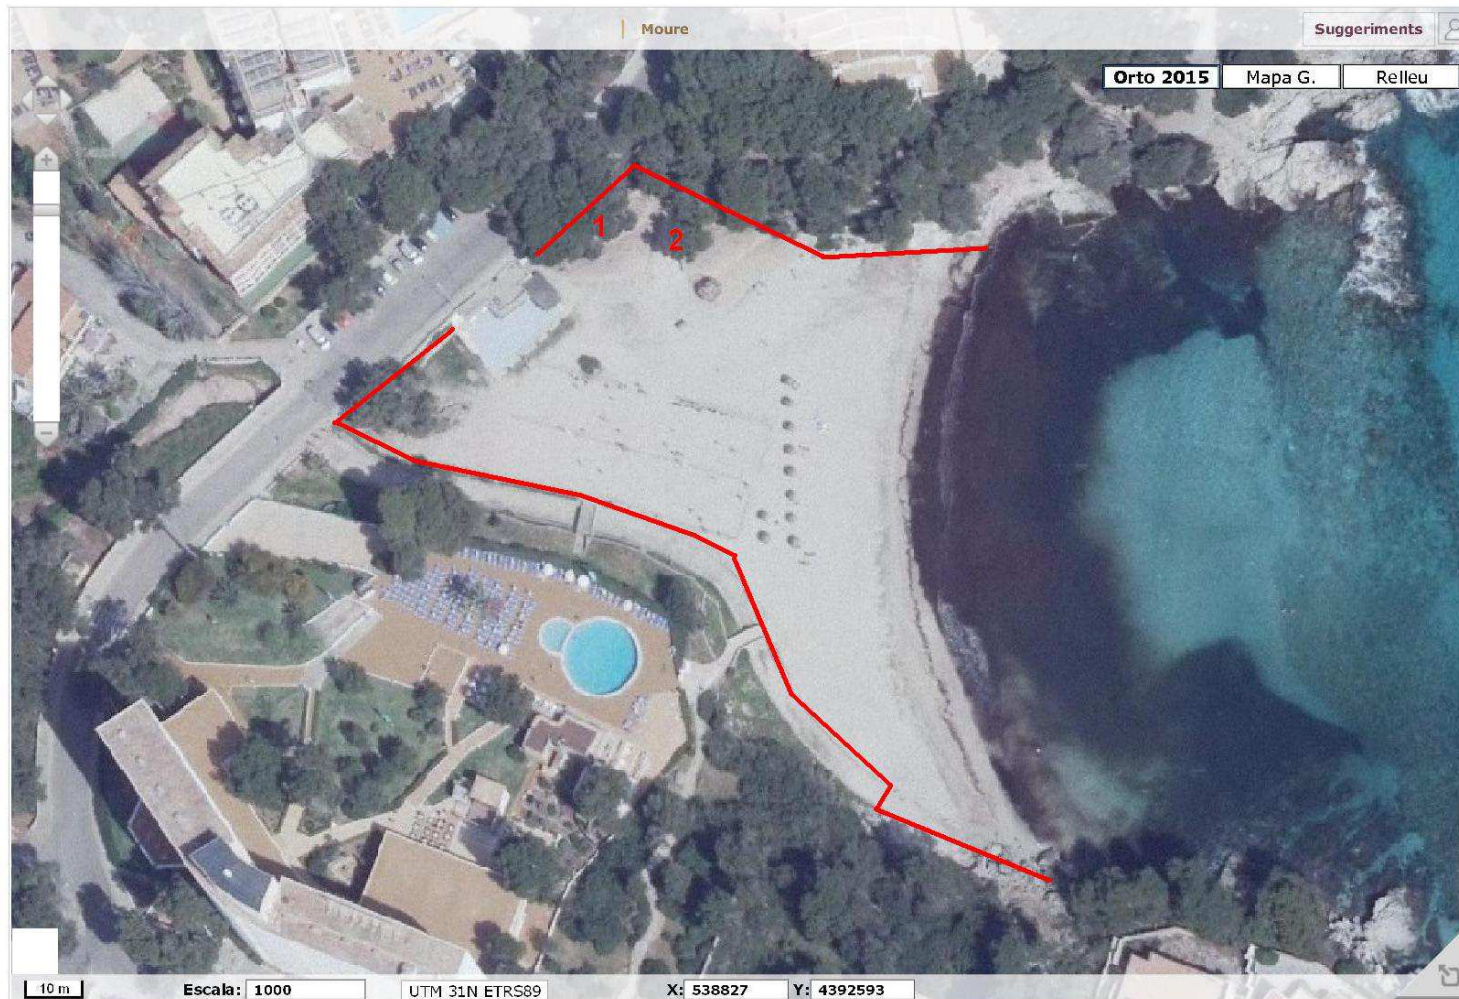

**NETEJA PERIMETRAL (10 M INTERIOR TANCAMENTS
O 1R FRONT DUNAR)**

sitibsa

Serveis d'Informació Territorial
de les Illes Balears

La cartografia normativa publicada té caràcter informatiu. No supleix la necessitat de consultar l'aprovada i publicada per l'organisme competent.

Conselleria d'Agricultura,
Medi Ambient i Territori

 Govern
de les Illes Balears

NETEJA PERIMETRAL

—— Neteja perimetral: Inclou terrasses de l'accés (1,2)

———— Neteja perimetral: Passarel·la i bocana del Torrent