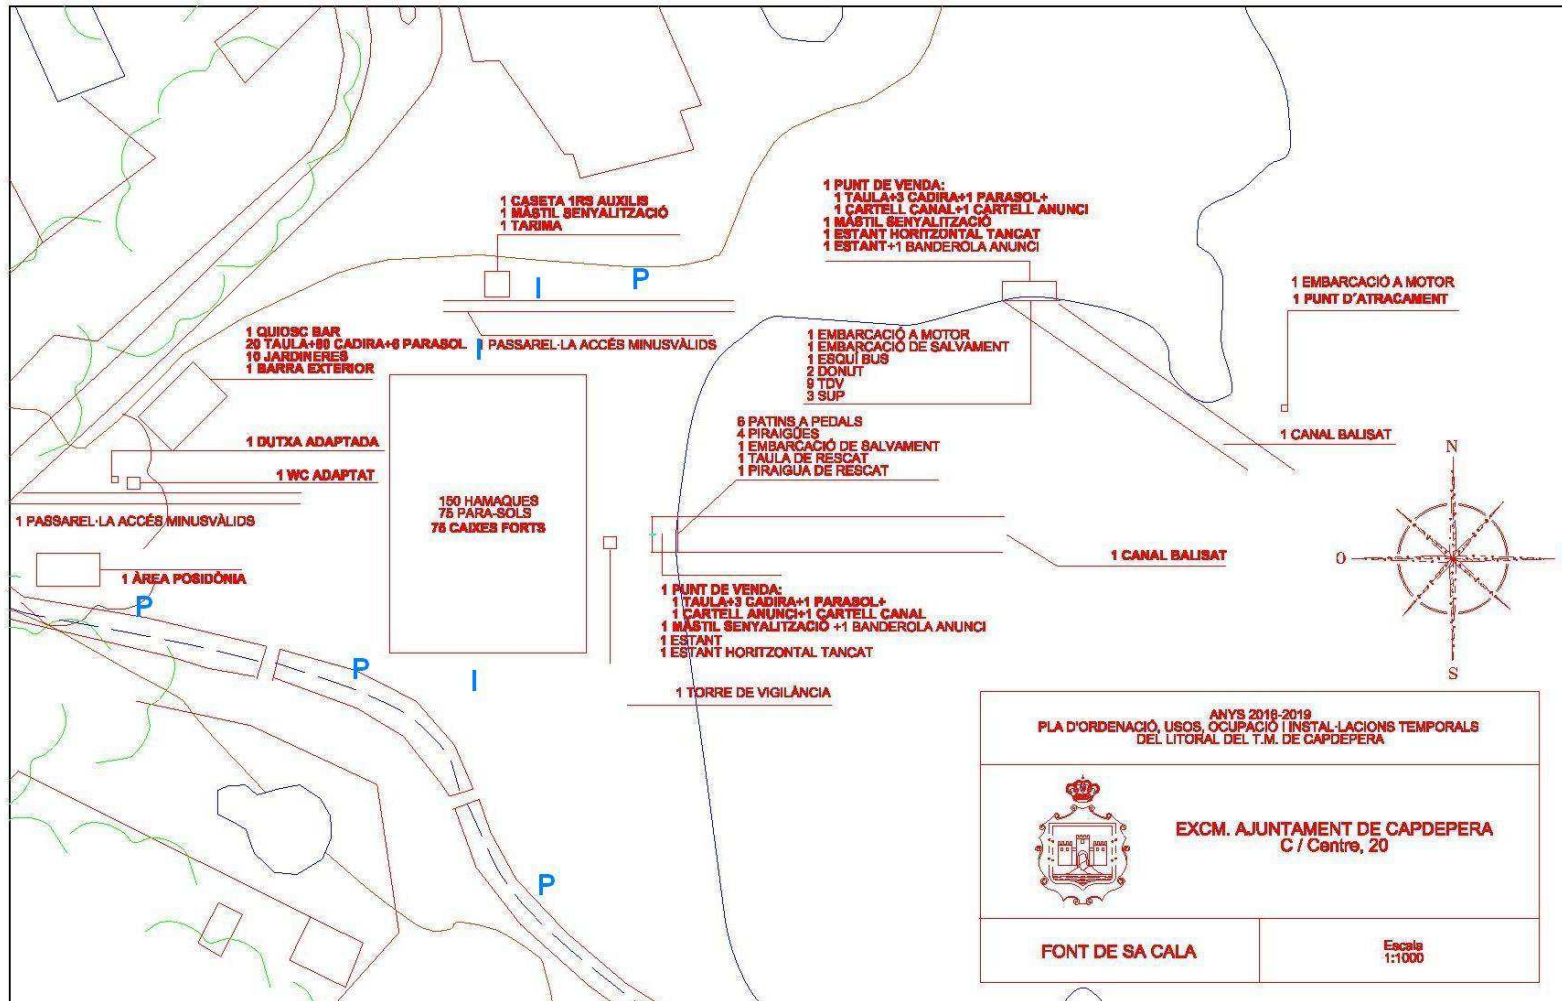

Conselleria d'Agricultura,
Medi Ambient i Territori

 Govern
de les Illes Balears

NETEJA PERIMETRAL

—— Neteja perimetral: Inclou terrasses de l'accés (1,2)

———— Neteja perimetral: Passarel·la i bocana del Torrent

—— Neteja perimetral: tenassa i DPMT enfront la urbanització

ANNEX: PAPERERES I ILLES ECOLÒGIQUES

P=PAPERERES REBUIG
I=ILLES ECOLÒGIQUES (REB, ENV)

P=PAPERERA REBUIG
I=ILLA ECOLÒGICA (REB,ENV)

P=PAPERERA REBUIG
I=ILLA ECOLÒGICA (ENV, REB)

P=PAPERERA REBUIG
I=ILLA ECOLÒGICA (REB, ENV)

P=PAPERERA REBUIG
I=ILLA ECOLÒGICA (REB, ENV)

P=PAPERERA REBUIG
 I=ILLA ECOLÒGICA (ENV,REB)

ANY 2018-2019 PLA D'ORDENACIÓ, USOS, OCUPACIÓ I INSTAL·LACIONS TEMPORALS DEL LITORAL DEL T.M. DE CAPDEPERA	
	EXCM. AJUNTAMENT DE CAPDEPERA C / Centre, 20
CANYAMEL	Escala 1:1000