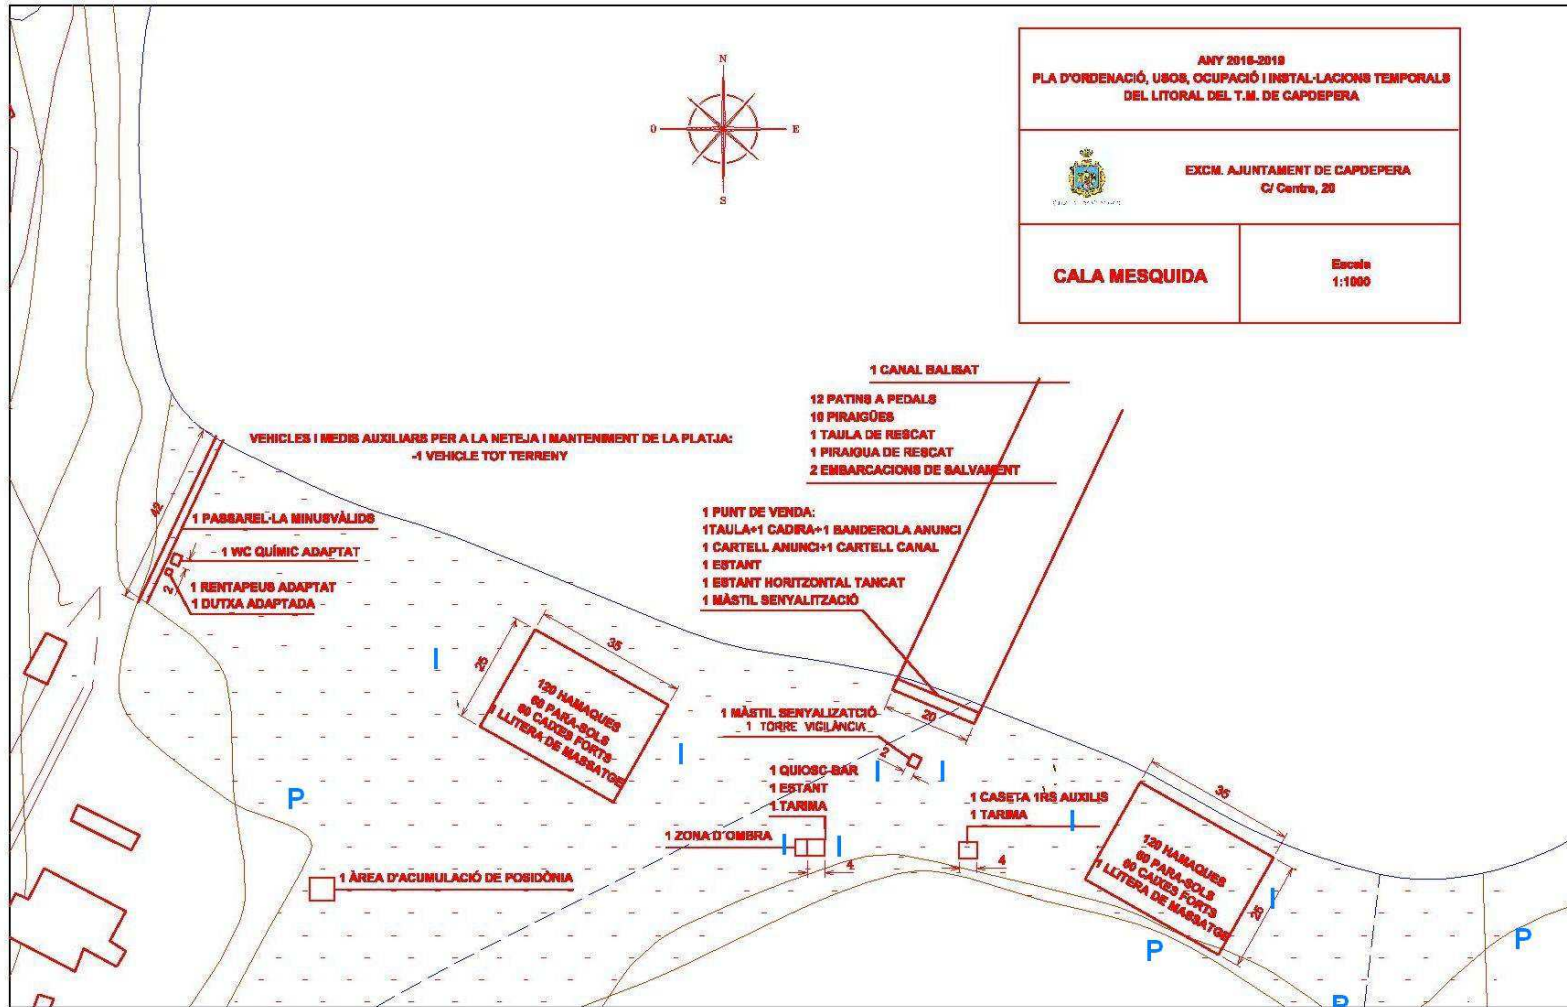

**NETEJA PERIMETRAL (10 M INTERIOR TANCAMENTS
O 1R FRONT DUNAR)**

sitibsa

Serveis d'Informació Territorial
de les Illes Balears

La cartografia normativa publicada té caràcter informatiu. No supleix la necessitat de consultar l'aprovada i publicada per l'organisme competent.

Conselleria d'Agricultura,
Medi Ambient i Territori

 Govern
de les Illes Balears

NETEJA PERIMETRAL

—— Neteja perimetral: Inclou terrasses de l'accés (1,2)

———— Neteja perimetral: Passarel·la i bocana del Torrent

—— Neteja perimetral: tenassa i DPMT enfront la urbanització

ANNEX: PAPERERES I ILLES ECOLÒGIQUES

P=PAPERERES REBUIG
I=ILLES ECOLÒGIQUES (REB, ENV)

P=PAPERERA REBUIG
I=ILLA ECOLÒGICA (REB,ENV)

P=PAPERERA REBUIG
I=ILLA ECOLÒGICA (ENV, REB)