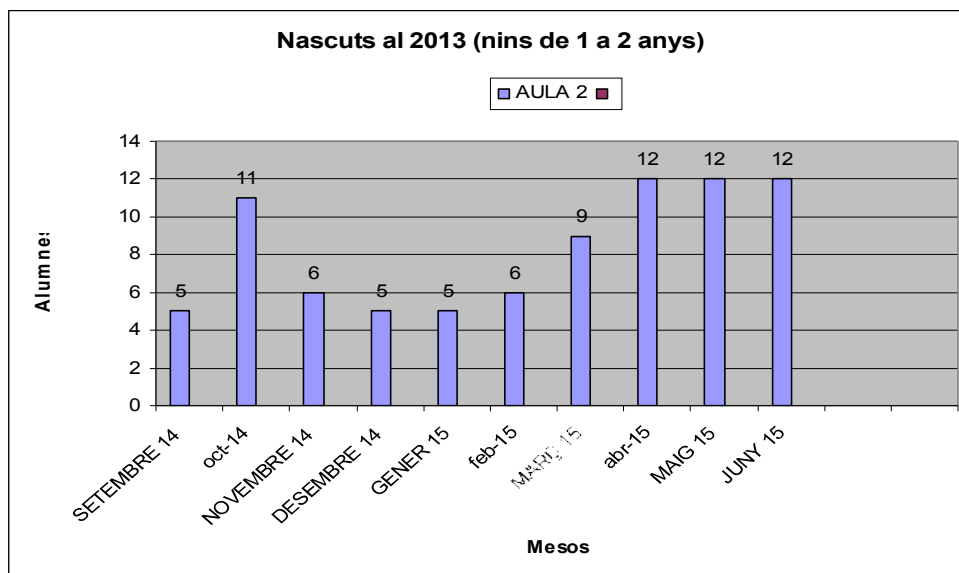

Ajuntament de Capdepera

INFORME TÈCNIC EXPEDIENT L'ESCOLETA MUNICIPAL ES FERRERET TAXA D'ALUMNES CURS 2014/2015

L'escoleta Municipal d'Es Ferreret proporciona l'estada d'infants de 0 a 3 anys així com l'atenció educativa apropiada d'aquesta edat, oferint també els serveis complementaris de acollida i/o recollida i menjador i que són exclusivament per als nins de l'escoleta en règim escolaritzat.

Aquest servei d'escolarització disposava de 6 unitats (grups) per a infants fins a 3 anys, fins que es va rescindir el contracte amb l'empresa al març de 2013 i ara tenim tres unitats obertes amb possibilitat d'obrir les altres amb un mínim d'inscripcions fetes. L'agrupació per unitats s'ha d'atenir als criteris establerts per als centres de primer cicle d'educació infantil (Decret 60/2008, de 2 de maig, pel qual s'estableixen els requisits mínims dels centres de primer cicle d'educació infantil).

Les dades d'inscripció d'alumnes del curs 2014/2015 han estat les següents:

- **1 unitat de 7 places de 0 a 1 any:**

Ajuntament de Capdepera

- 1 unitat de 12 places d'1 a 2 anys:

- 1 unitat de 18 places de 2 a 3 anys: