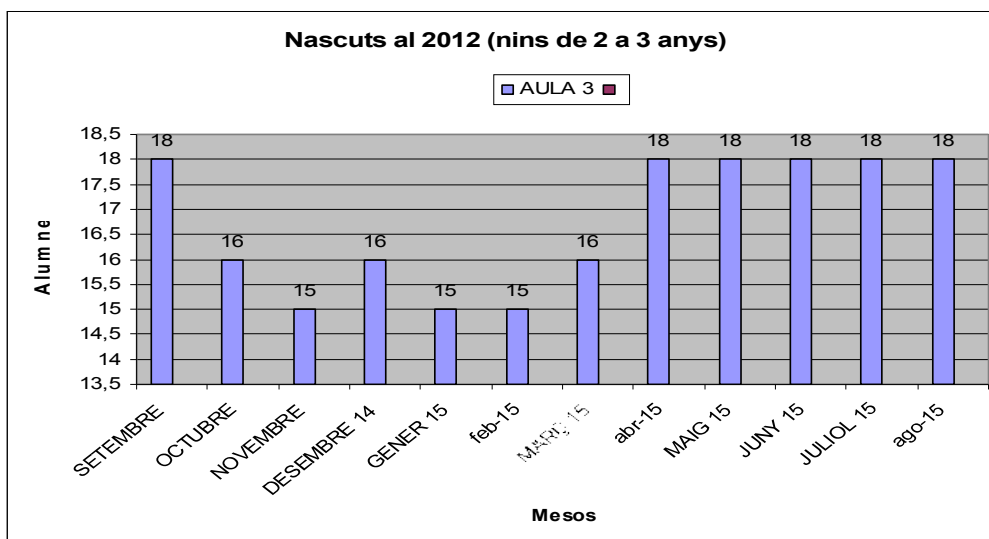

Ajuntament de Capdepera

INFORME TÈCNIC EXPEDIENT L'ESCOLETA MUNICIPAL ES FERRERET TAXA D'ALUMNES CURS 2014/2015

L'escoleta Municipal d'Es Ferreret proporciona l'estada d'infants de 0 a 3 anys així com l'atenció educativa apropiada d'aquesta edat, oferint també els serveis complementaris de acollida i/o recollida i menjador i que són exclusivament per als nins de l'escoleta en règim escolaritzat.

Aquest servei d'escolarització disposava de 6 unitats (grups) per a infants fins a 3 anys, fins que es va rescindir el contracte amb l'empresa al març de 2013 i ara tenim tres unitats obertes amb possibilitat d'obrir les altres amb un mínim d'inscripcions fetes. L'agrupació per unitats s'ha d'atenir als criteris establerts per als centres de primer cicle d'educació infantil (Decret 60/2008, de 2 de maig, pel qual s'estableixen els requisits mínims dels centres de primer cicle d'educació infantil).

Les dades d'inscripció d'alumnes del curs 2014/2015 han estat les següents:

- **1 unitat de 7 places de 0 a 1 any:**

Ajuntament de Capdepera

- 1 unitat de 12 places d'1 a 2 anys:

- 1 unitat de 18 places de 2 a 3 anys: