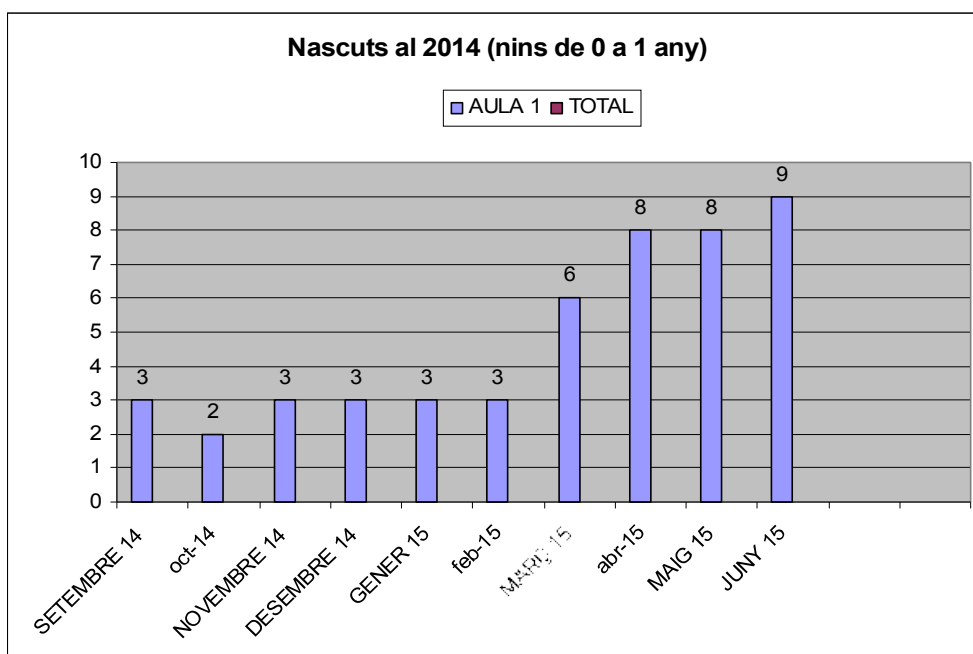

Ajuntament de Capdepera

INFORME TÈCNIC EXPEDIENT L'ESCOLETA MUNICIPAL ES FERRERET TAXA D'ALUMNES CURS 2014/2015

L'escoleta Municipal d'Es Ferreret proporciona l'estada d'infants de 0 a 3 anys així com l'atenció educativa apropiada d'aquesta edat, oferint també els serveis complementaris de acollida i/o recollida i menjador i que són exclusivament per als nins de l'escoleta en règim escolaritzat.

Aquest servei d'escolarització disposava de 6 unitats (grups) per a infants fins a 3 anys, fins que es va rescindir el contracte amb l'empresa al març de 2013 i ara tenim tres unitats obertes amb possibilitat d'obrir les altres amb un mínim d'inscripcions fetes. L'agrupació per unitats s'ha d'atenir als criteris establerts per als centres de primer cicle d'educació infantil (Decret 60/2008, de 2 de maig, pel qual s'estableixen els requisits mínims dels centres de primer cicle d'educació infantil).

Les dades d'inscripció d'alumnes del curs 2014/2015 han estat les següents:

- **1 unitat de 7 places de 0 a 1 any:**

Ajuntament de Capdepera

- 1 unitat de 12 places d'1 a 2 anys:

- 1 unitat de 18 places de 2 a 3 anys: