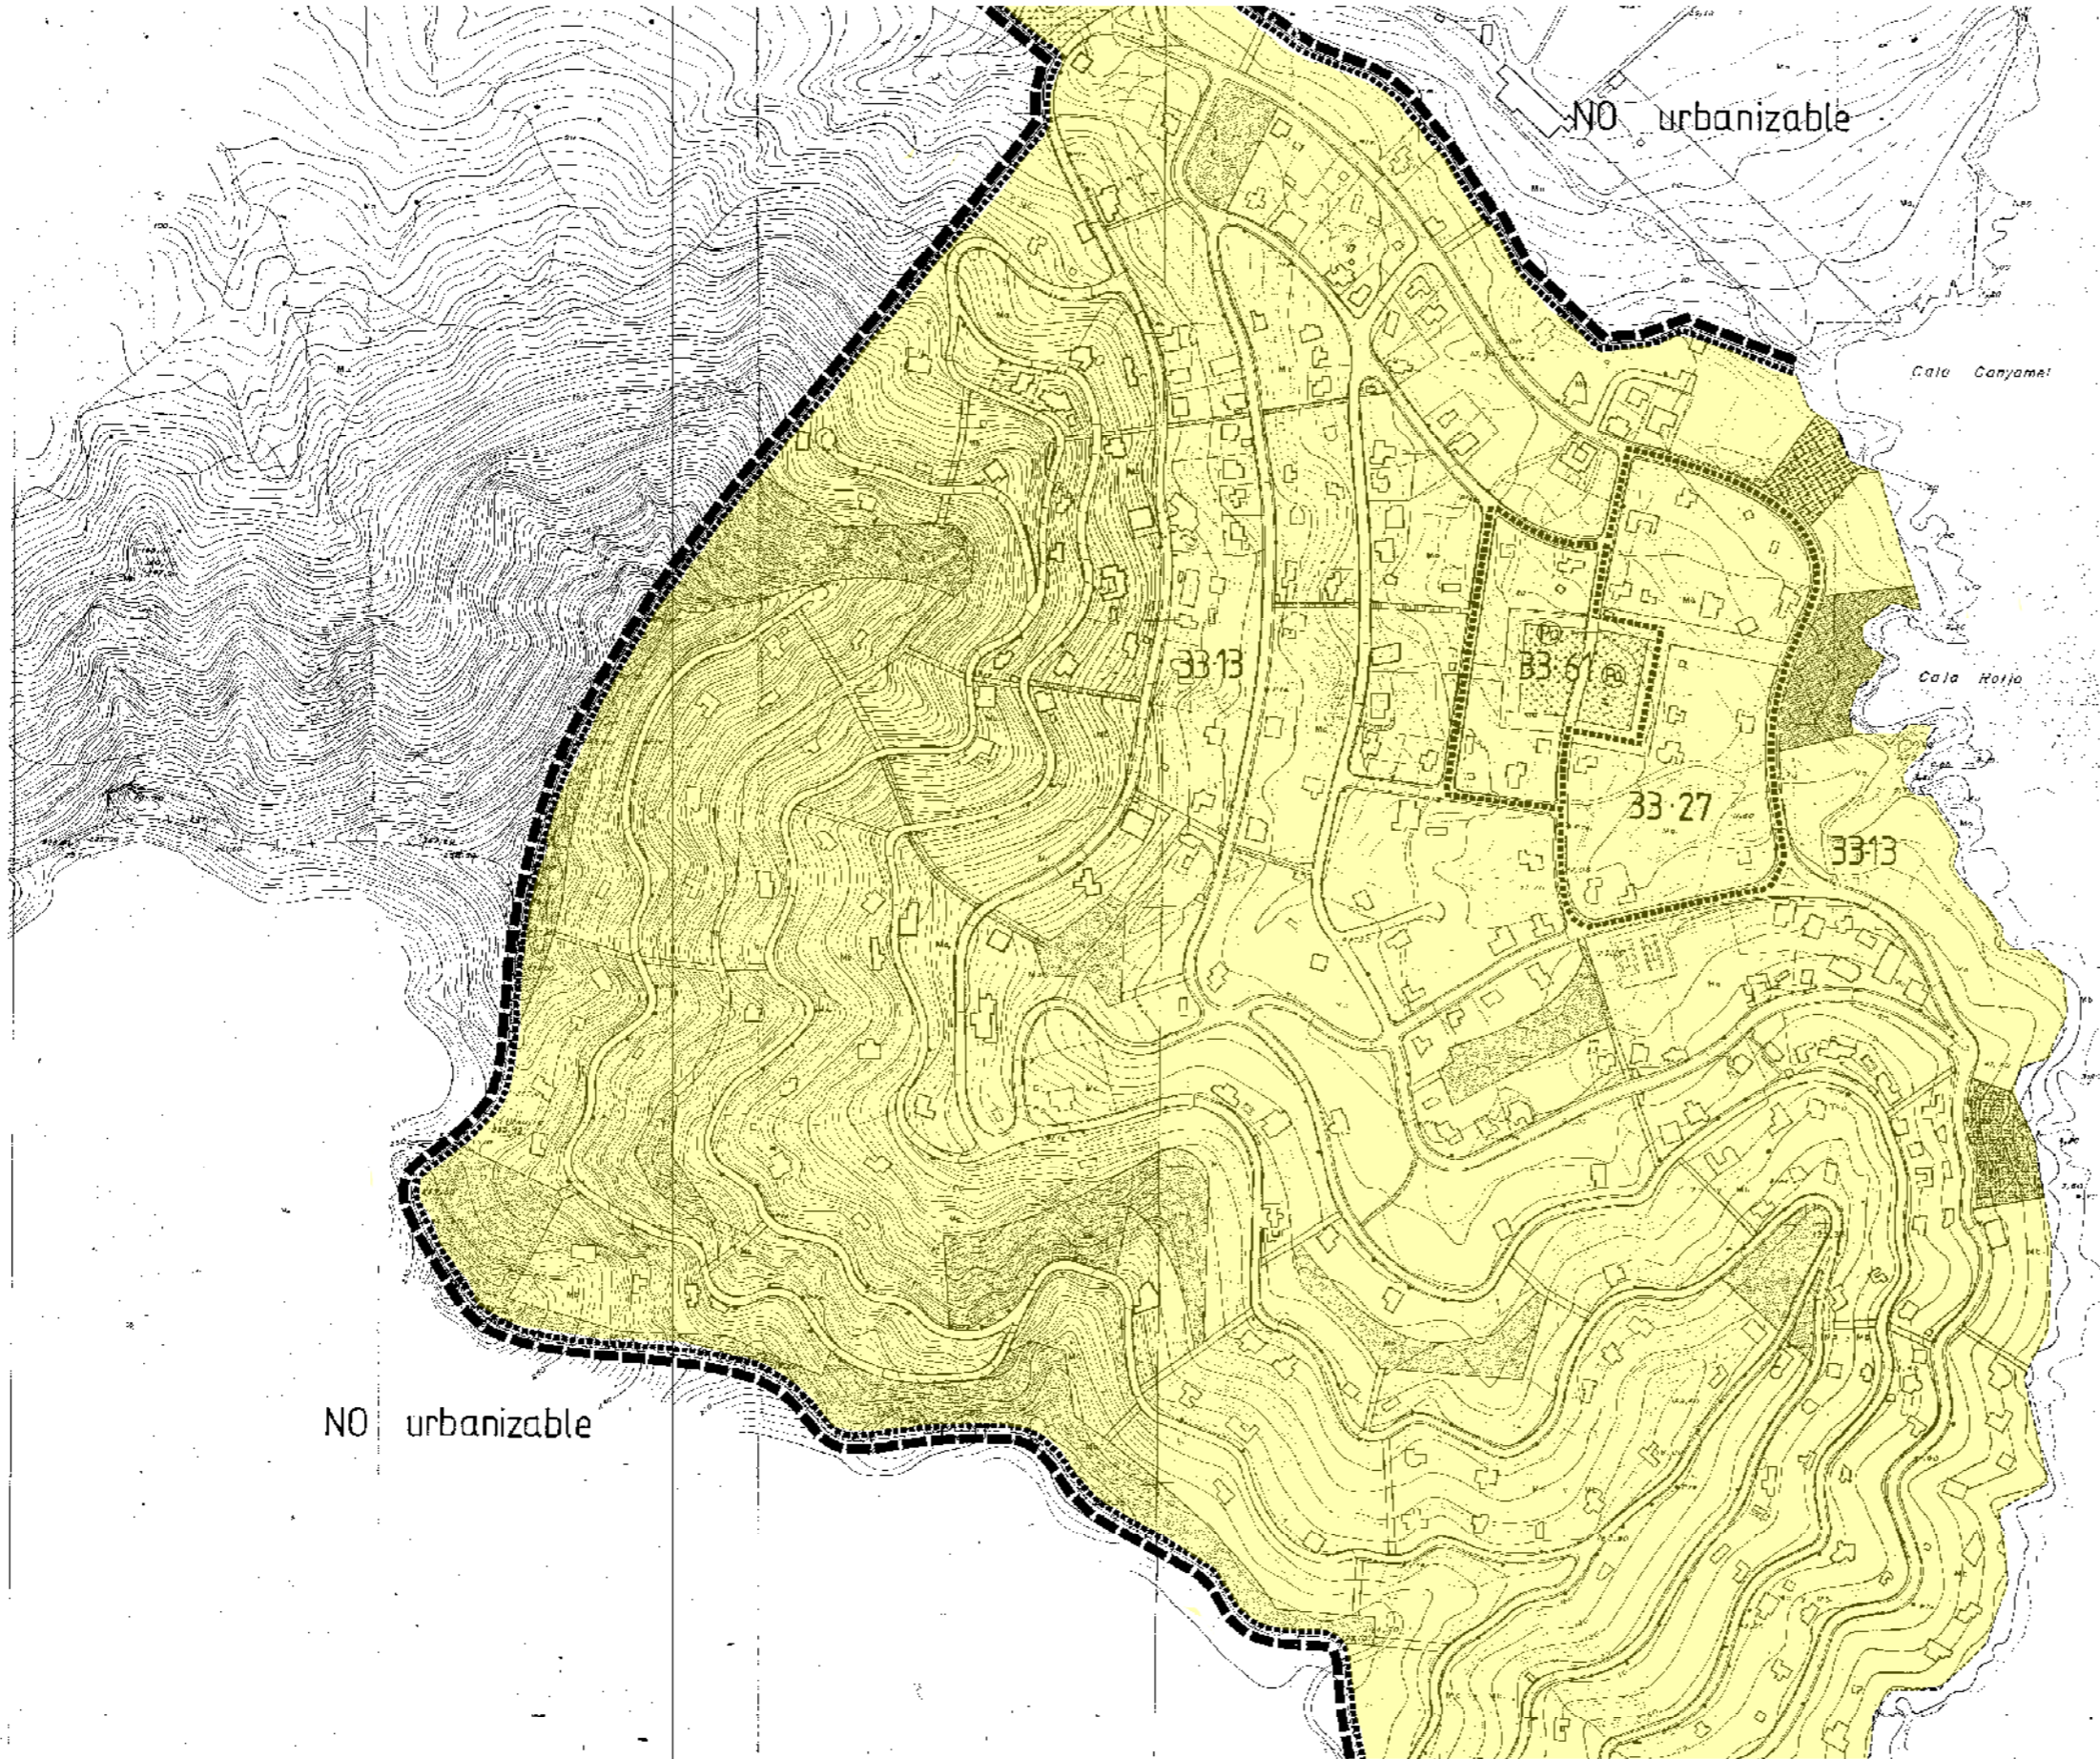

2113

consell general interinsular illes balears

normas subsidiarias planeamiento

termino municipal CAPDEPERA

ordenacion

usos pormenorizados 19/9

de J. Tume arquitecto
de J. Tume arquitecto
de J. Tume arquitecto
de J. Tume arquitecto
de J. Tume arquitecto

Ámbito de la Unidad d'Actuació

AJUNTAMENT DE CAPDEPERA

Delimitació gràfica de la UA-6 sobre els plànols de les Normes Subsidiàries vigents

Mateu Carrió Muntaner, arquitecte

DELIMITACIÓ DE LA UNITAT D'ACTUACIÓ 6 UA-6 COSTA DE CANYAMEL

Plànol 4 de 4

Escala 1/3.000

Desembre 2011 Expedient 2009/06