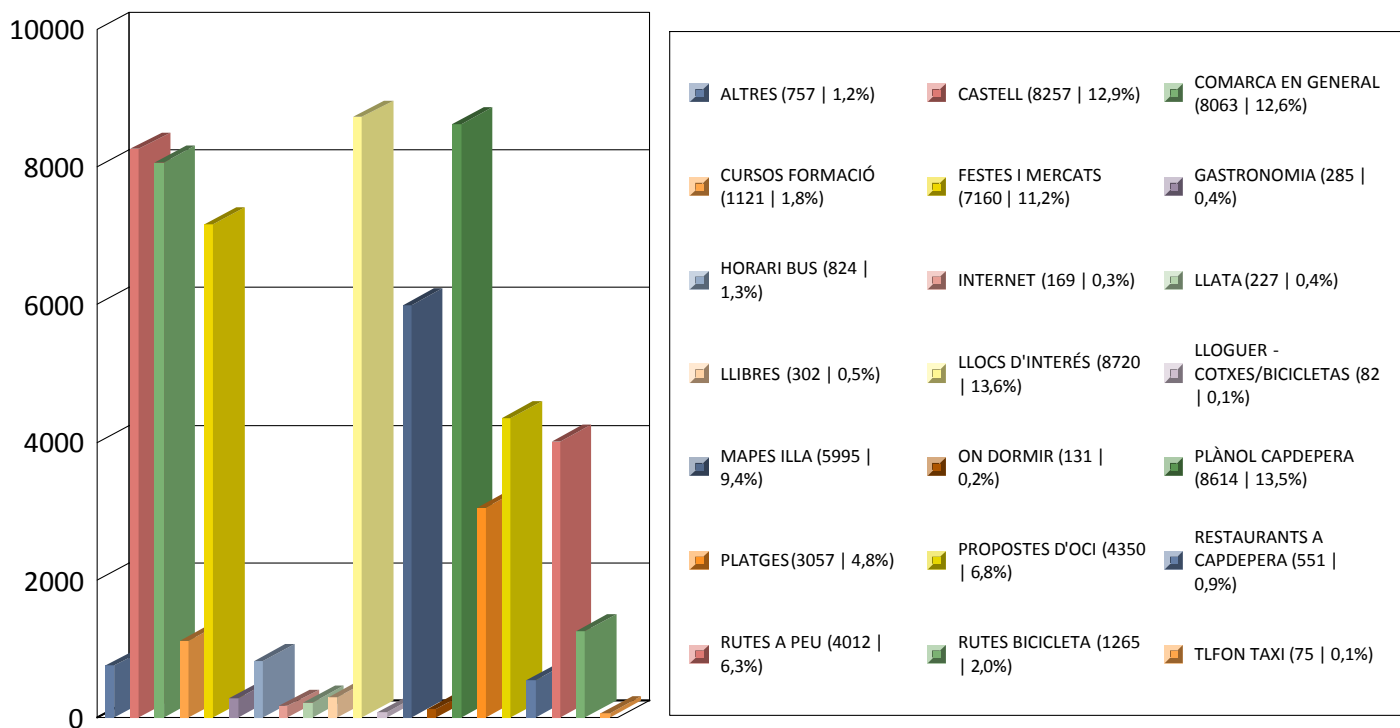

Gràfic Nº Persones per dates 01/01/2010 i 31/12/2010 - Oficina: Totes

Total 64017

CONSULTES PRÒPIES