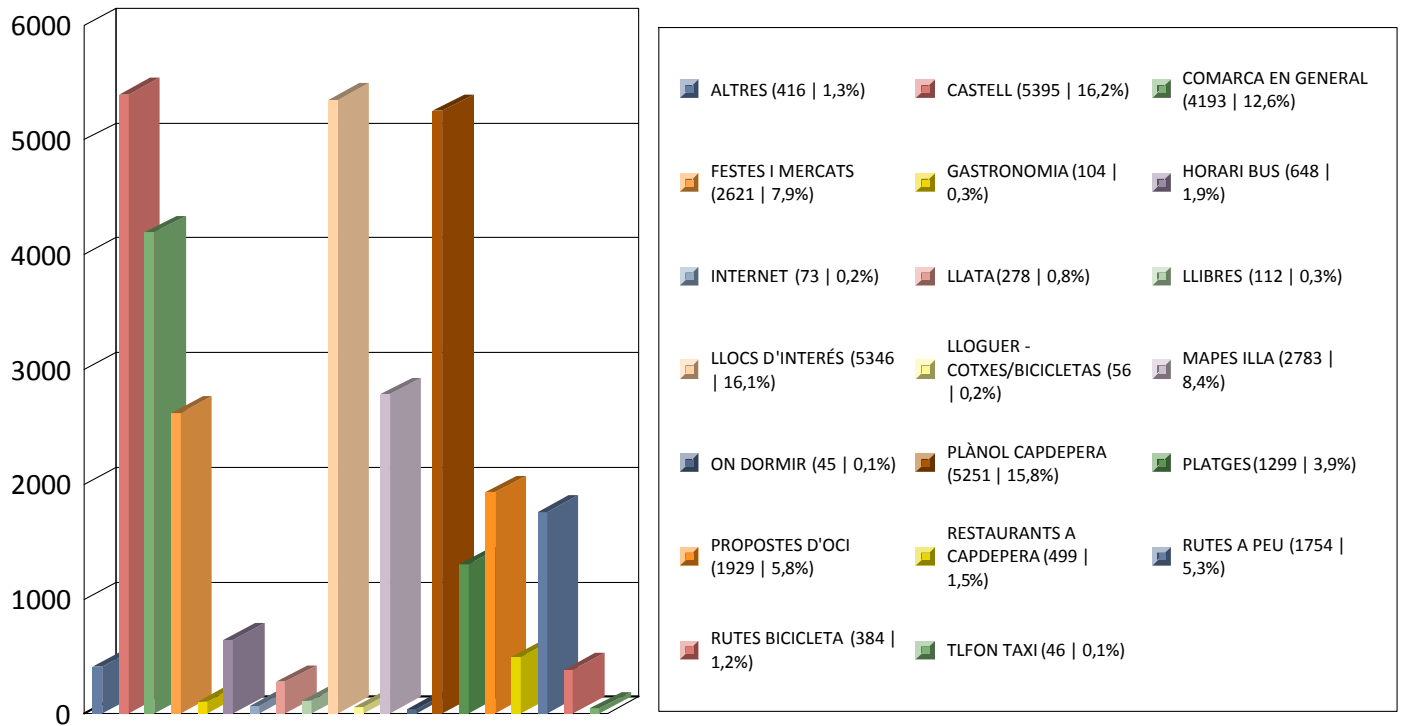

## Gràfic Nº Persones per dates 01/01/2009 i 31/12/2009 - Oficina: Totes

Total 33232

CONSULTES PRÒPIES